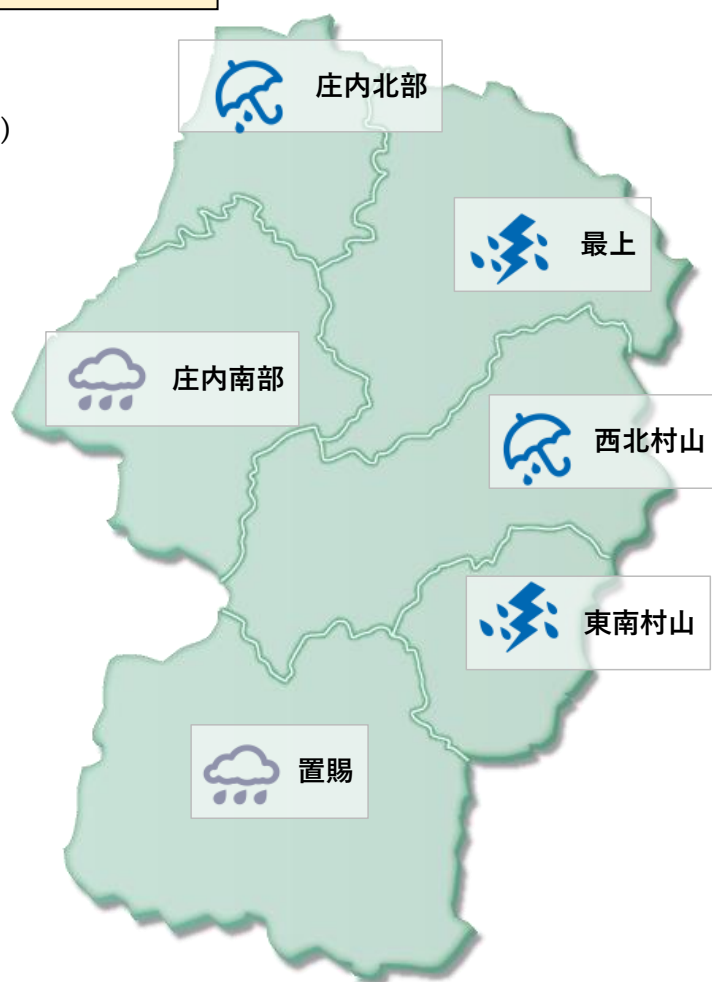

山形県（住宅地 地価）

R5.10月期（現況実感値）

エリア	R3.10月期	R4.10月期	R5.10月期 (現況実感値)	R6.10月期 (予測値)
山形県全域				
東南村山				
西北村山				
置賜				
庄内北部				
庄内南部				
最上				

山形県（商業地 地価）

R5.10月期（現況実感値）

エリア	R3.10月期	R4.10月期	R5.10月期 (現況実感値)	R6.10月期 (予測値)
山形県全域				
東南村山				
西北村山				
置賜				
庄内北部				
庄内南部				
最上				

山形県（住宅地 取引件数）

R5.10月期 （現況実感値）

エリア	R3.10月期	R4.10月期	R5.10月期 (現況実感値)	R6.10月期 (予測値)
山形県全域			雨	
東南村山			豪雨	
西北村山			雨	
置賜			曇	
庄内北部			雨	
庄内南部			曇	
最上			豪雨	

山形県（商業地 取引件数）

R5.10月期（現況実感値）

エリア	R3.10月期	R4.10月期	R5.10月期 (現況実感値)	R6.10月期 (予測値)
山形県全域				
東南村山				
西北村山				
置賜				
庄内北部				
庄内南部				
最上				