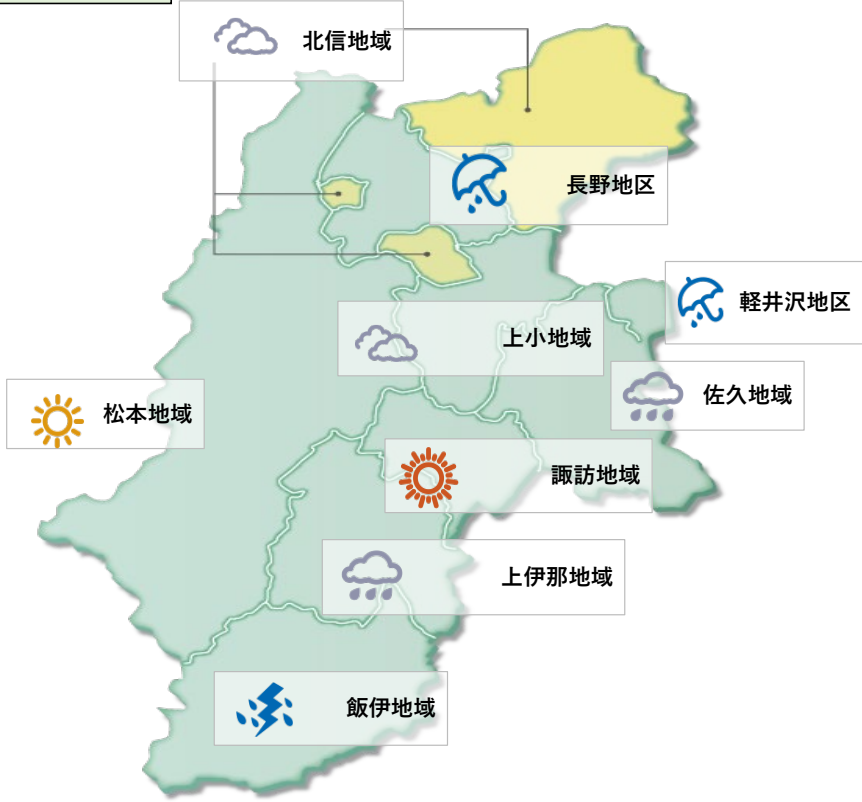

長野県（住宅地価）

R4.4月期
(現況実感値)

エリア	R3.4月期	R3.10月期	R4.4月期 (現況実感値)	R4.10月期 (予測値)
長野県全域				
長野地区				
北信地域				
上小地域				
佐久地域				
軽井沢地区				
松本地域				
諏訪地域				
上伊那地域				
飯伊地域				

長野県（住宅取引件数）

R4.4月期
(現況実感値)

エリア	R3.4月期	R3.10月期	R4.4月期 (現況実感値)	R4.10月期 (予測値)
長野県全域				
長野地区				
北信地域				
上小地域				
佐久地域				
軽井沢地区				
松本地域				
諏訪地域				
上伊那地域				
飯伊地域				