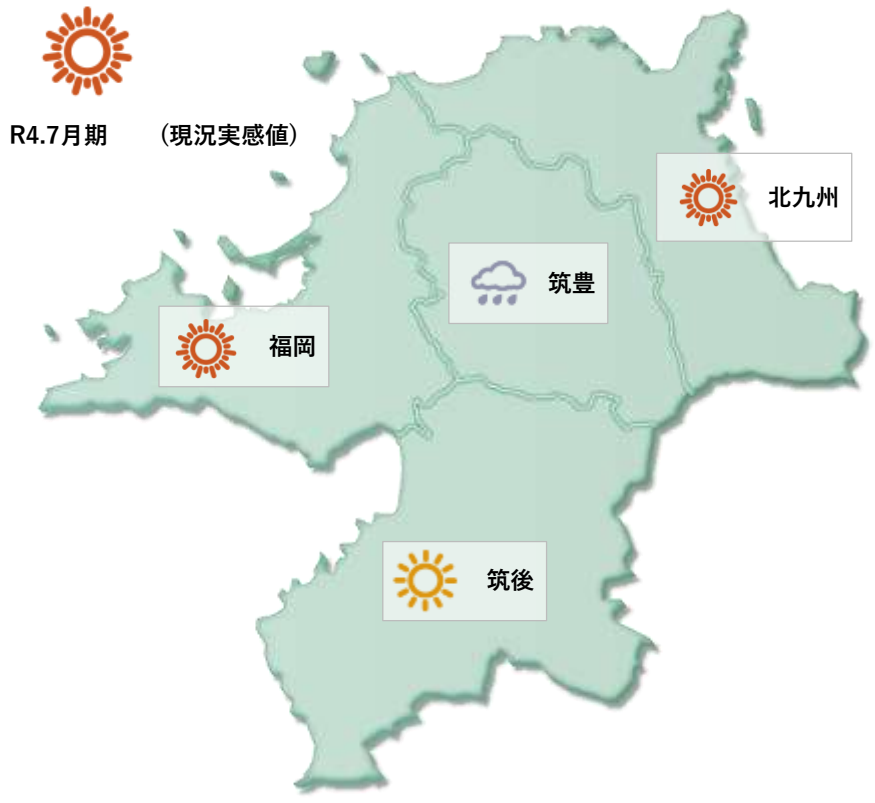

福岡県 地価（総合）

エリア	R3.7月期	R4.1月期	R4.7月期 (現況実感値)	R4.7月期 (予測値)
福岡県全域				
福岡				
北九州				
筑豊				
筑後				

福岡県 地価（住宅地）

エリア	R3.7月期	R4.1月期	R4.7月期 (現況実感値)	R4.7月期 (予測値)
福岡県全域				
福岡				
北九州				
筑豊				
筑後				

福岡県 地価（商業地）

エリア	R3.7月期	R4.1月期	R4.7月期 (現況実感値)	R4.7月期 (予測値)
福岡県全域				
福岡				
北九州				
筑豊				
筑後				